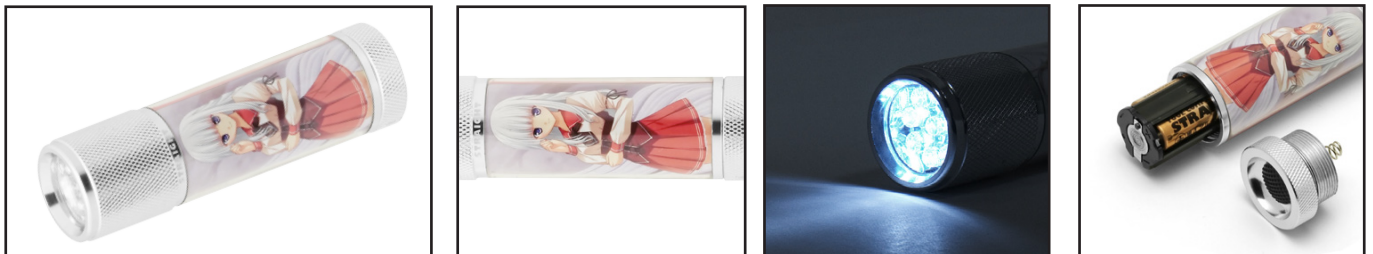

大好評の世界初 本格派”萌えLEDライト”^{いたとう}痛灯^(TM)^(PAT.P)に
新デザインが登場! 2010年7月30日より販売開始
^{いたとう}痛灯^(TM)^(PAT.P)「きっと、澄みわたる朝色よりも、」オフィシャルモデル

整備工具の価格破壊を巻き起こした株式会社ストレート(所在地:大阪市鶴見区、代表取締役社長:杉本昌也)は、発売以来大変ご好評をいただいている、世界初の”萌え~な本格派LEDライト”こと“^{いたとう}痛灯^(TM)^(PAT.P)”に新デザインをラインナップし、2010年7月30日より販売を開始いたします。価格は、1,480円(税込)。

◇製品写真

◇ラインナップ

^{いたとう}痛灯^(TM)^(PAT.P)とは、高性能LEDライトにアニメキャラクターなどの装飾を施した萌え~な本格派LEDライトのこと。高輝度白色LEDの9灯標準装備をはじめ、軽量性と耐久性を兼ね備えたアルミ合金製ボディの採用、長時間の連続照射(約9時間)など日常からレジャー、非常時の照明として高レベルで応える本格的な仕様を備えています。

さらに^{いたとう}痛灯^(TM)^(PAT.P)ならではの特徴として、全周をキャラクターで装飾し、クリスタルボディで保護した今までに無い外観を持ち、従来の無機質なデザインとは一線を画した「目で見て楽しむLEDライト」という新ジャンルを提案します。

今回発売する^{いたとう}痛灯^(TM)^(PAT.P)「きっと、澄みわたる朝色よりも、」オフィシャルモデルは、ゲームブランド「propeller」が放つ大人気エモーショナルAVG「きっと、澄みわたる朝色よりも、」に登場する美少女キャラクターを装飾した^{いたとう}痛灯^(TM)^(PAT.P)コラボモデルです。

* 痛灯:特許申請中(PAT.P)

* 痛灯は株式会社ストレートの登録申請中の商標です。

◇製品仕様

- ・ LED : 高輝度白色 9 灯
- ・ 光度 : 16,000 ~ 18,000mcd (灯)
- ・ 全長 : 102mm
- ・ 重量 : 65g
- ・ 材質 : アルミ合金 A6063、ポリカーボネート、ABS 他
- ・ 電池寿命 : 約 9 時間
- ・ 使用電池 : アルカリ単 4 形 × 3 (付属)

◇関連リンク

- ・ 痛灯^(T.M.)_(PAT.P)

<http://itatou.jp/>